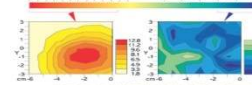

▲水晶魔毯的各种电磁波阻断效果

●注:“水晶魔毯”对预防各种传染性极强的细菌性传染病有很大帮助。

有机棉(Organic cotton)

不使用农药的纯天然有机棉,绝对贴合肌肤,令使用者倍感舒适,即使婴幼儿或过敏体质患者亦可放心使用。

▲ Organic cotton ▲ 查罗石(Charoite)

查罗石紫龙晶的神秘气效果

NATURAL PARK | GREEN STORY 匠心独运采用特殊技术,将发达国家用于气治疗的特殊紫龙晶查罗石运用在产品中,促进人体内气的流动,提高免疫和抗菌力。